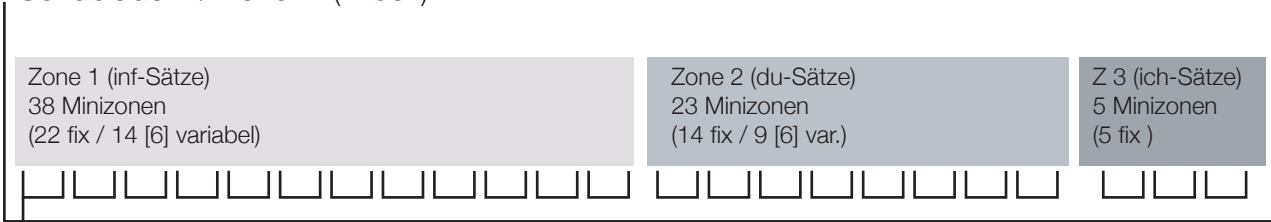

Schublade 1 / Kanal 1 (Arbeit)

Minizone
1 Satz pro Minizone

Schublade 2 / Kanal 2 (Beziehung)

Schublade 3 / Kanal 3 (Wünsche, Fantasien, Gedankenblitze)

entsperrt, wenn
min. 25 Sätze aus
Zone3_Schublade2 + Zone3_Schublade3
gehört