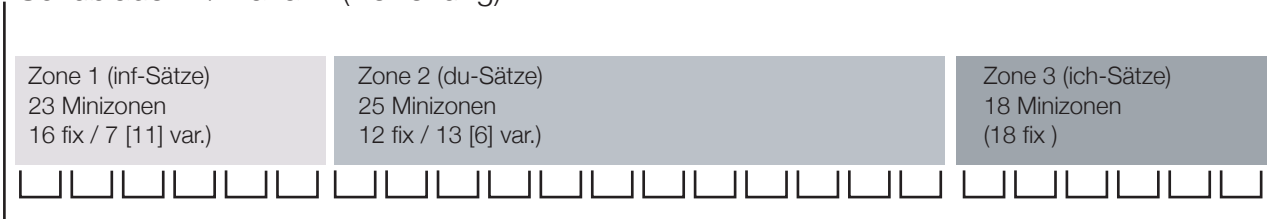

Schublade 1 / Kanal 1 (Arbeit)

Minizone
1 Satz pro Minizone

Schublade 2 / Kanal 2 (Beziehung)

Schublade 3 / Kanal 3 (Wünsche, Fantasien, Gedankenblitze)

entsperrt, wenn
min. 25 Sätze aus
Zone3_Schublade2 + Zone3_Schublade3
gehört